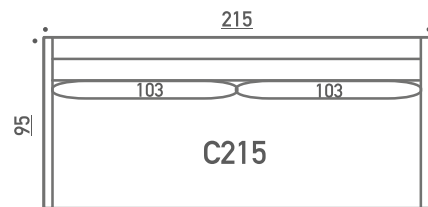

BAND C

BAND C145

BAND C215S

BAND C250

BAND C250S