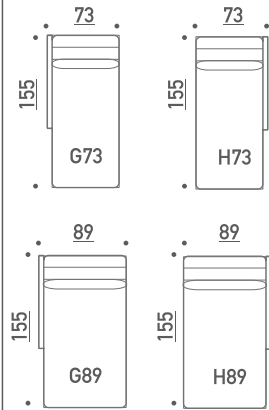

adea band

BAND A

Yhdistettävissä I, K/L, M/N & O/P

BAND C

BAND G/H

Yhdistettävissä G/H, I, K/L & M/N

BAND I

Yhdistettävissä A, G/H, I, K/L, M/N, O/P & Q

PERINTEINEN JALKA

OVAALIJALKA

Kaikki mitat +/- 3cm

BAND K/L

Yhdistettävissä A, I, K/L, M/N, O/P & Q

BAND M/N

Yhdistettävissä A, G/H, I, K/L, M/N, O/P & Q

BAND O/P

Yhdistettävissä A, I, K/L, M/N, O/P & Q

BAND Q

Yhdistettävissä I, K/L, M/N, O/P & Q

BAND SELKÄTYYNYT

BAND A

BAND A205

BAND A240

BAND A240/2

BAND A240S

BAND A240S/2

PERINTEINEN JALKA

OVAALIJALKA

Kaikki mitat +/- 3cm

BAND C

BAND C145

BAND C180