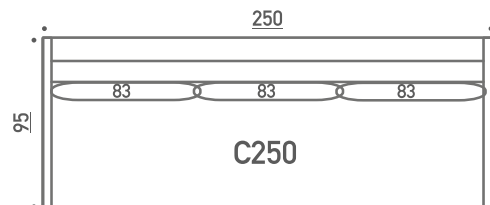

BAND C

BAND C145

BAND C215S

BAND C250

BAND C250S