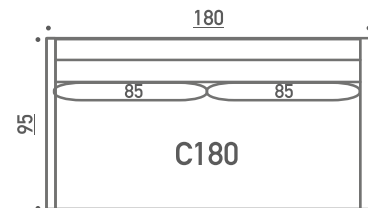

BAND A240S

BAND A240S/2

PERINTEINEN JALKA

OVAALIJALKA

Kaikki mitat +/- 3cm

BAND C

BAND C145

BAND C180