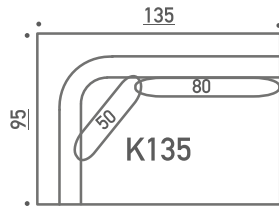

BAND P210
BAND O210

BAND P245
BAND O245

BAND M175 + H89
ovaalijalka

BAND K

BAND K95
BAND L95

BAND K120S
BAND L120S

BAND K135
BAND L135

BAND K135S
BAND L135S

BAND Q60

BAND Q70

BAND Q95

BAND Q120/95

BAND Q120

PERINTEINEN JALKA

OVAALIJALKA

Kaikki mitat +/- 3cm