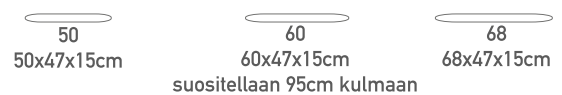

PERINTEINEN JALKA

OVAALIJALKA

Kaikki mitat +/- 3cm

BAND K/L

Yhdistettävissä A, I, K/L, M/N, O/P & Q

BAND M/N

Yhdistettävissä A, G/H, I, K/L, M/N, O/P & Q

BAND O/P

Yhdistettävissä A, I, K/L, M/N, O/P & Q

BAND Q

Yhdistettävissä I, K/L, M/N, O/P & Q

BAND SELKÄTYYNYT

BAND A

BAND A205

BAND A240

BAND A240/2