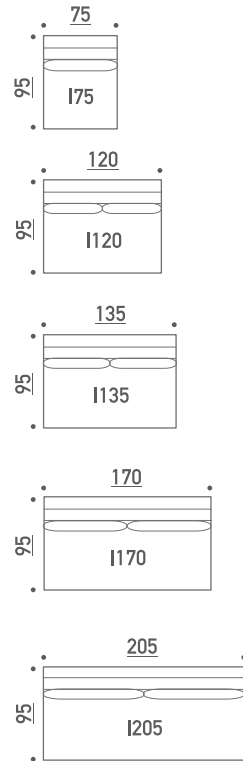

adea band

BAND A

Yhdistettävissä I, K/L, M/N & O/P

BAND C

BAND G/H

Yhdistettävissä G/H, I, K/L & M/N

BAND I

Yhdistettävissä A, G/H, I, K/L, M/N, O/P & Q

PERINTEINEN JALKA

OVAALIJALKA

Kaikki mitat +/- 3cm

BAND K/L

Yhdistettävissä A, I, K/L, M/N, O/P & Q

BAND M/N

Yhdistettävissä A, G/H, I, K/L, M/N, O/P & Q

BAND O/P

Yhdistettävissä A, I, K/L, M/N, O/P & Q

BAND Q

Yhdistettävissä I, K/L, M/N, O/P & Q

BAND SELKÄTYYNYT

BAND A

BAND A205

BAND A240

BAND A240/2

BAND A240S

BAND A240S/2

PERINTEINEN JALKA

OVAALIJALKA

Kaikki mitat +/- 3cm

BAND C

BAND C145

BAND C180