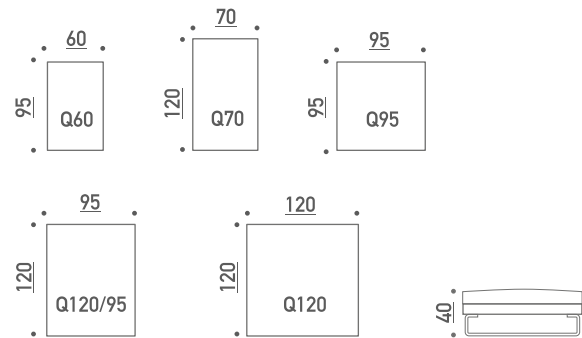

BAND Q

Yhdistettävissä I, K/L, M/N, O/P & Q