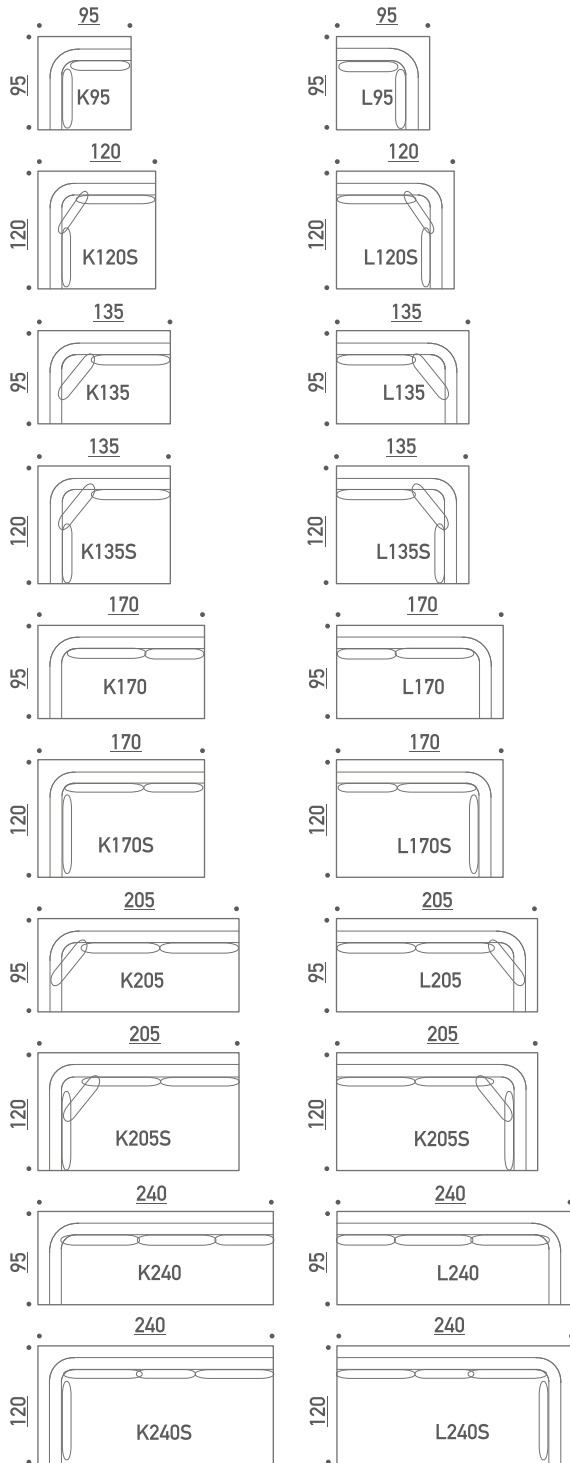

PERINTEINEN JALKA

OVAALIJALKA

Kaikki mitat +/- 3cm

BAND K/L

Yhdistettävissä A, I, K/L, M/N, O/P & Q

BAND M/N

Yhdistettävissä A, G/H, I, K/L, M/N, O/P & Q

BAND O/P

Yhdistettävissä A, I, K/L, M/N, O/P & Q

BAND Q

Yhdistettävissä I, K/L, M/N, O/P & Q

BAND SELKÄTYYNYT

BAND A

BAND A205

BAND A240

BAND A240/2

BAND A240S

BAND A240S/2

PERINTEINEN JALKA

OVAALIJALKA

Kaikki mitat +/- 3cm

BAND C

BAND C145

BAND C180