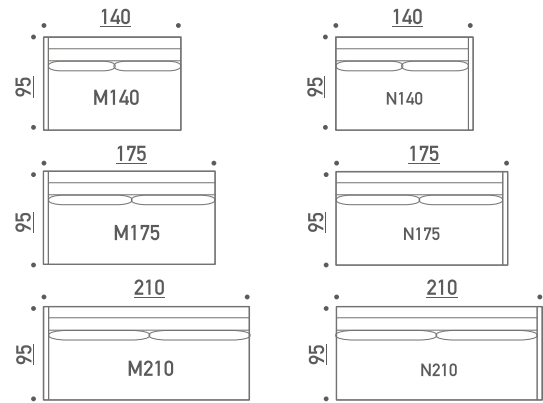

PERINTEINEN JALKA

OVAALIJALKA

Kaikki mitat +/- 3cm

BAND K/L

Yhdistettävissä A, I, K/L, M/N, O/P & Q

BAND M/N

Yhdistettävissä A, G/H, I, K/L, M/N, O/P & Q

BAND O/P

Yhdistettävissä A, I, K/L, M/N, O/P & Q

BAND Q

Yhdistettävissä I, K/L, M/N, O/P & Q

BAND SELKÄTYYNYT

BAND A

BAND A205

BAND A240

BAND A240/2