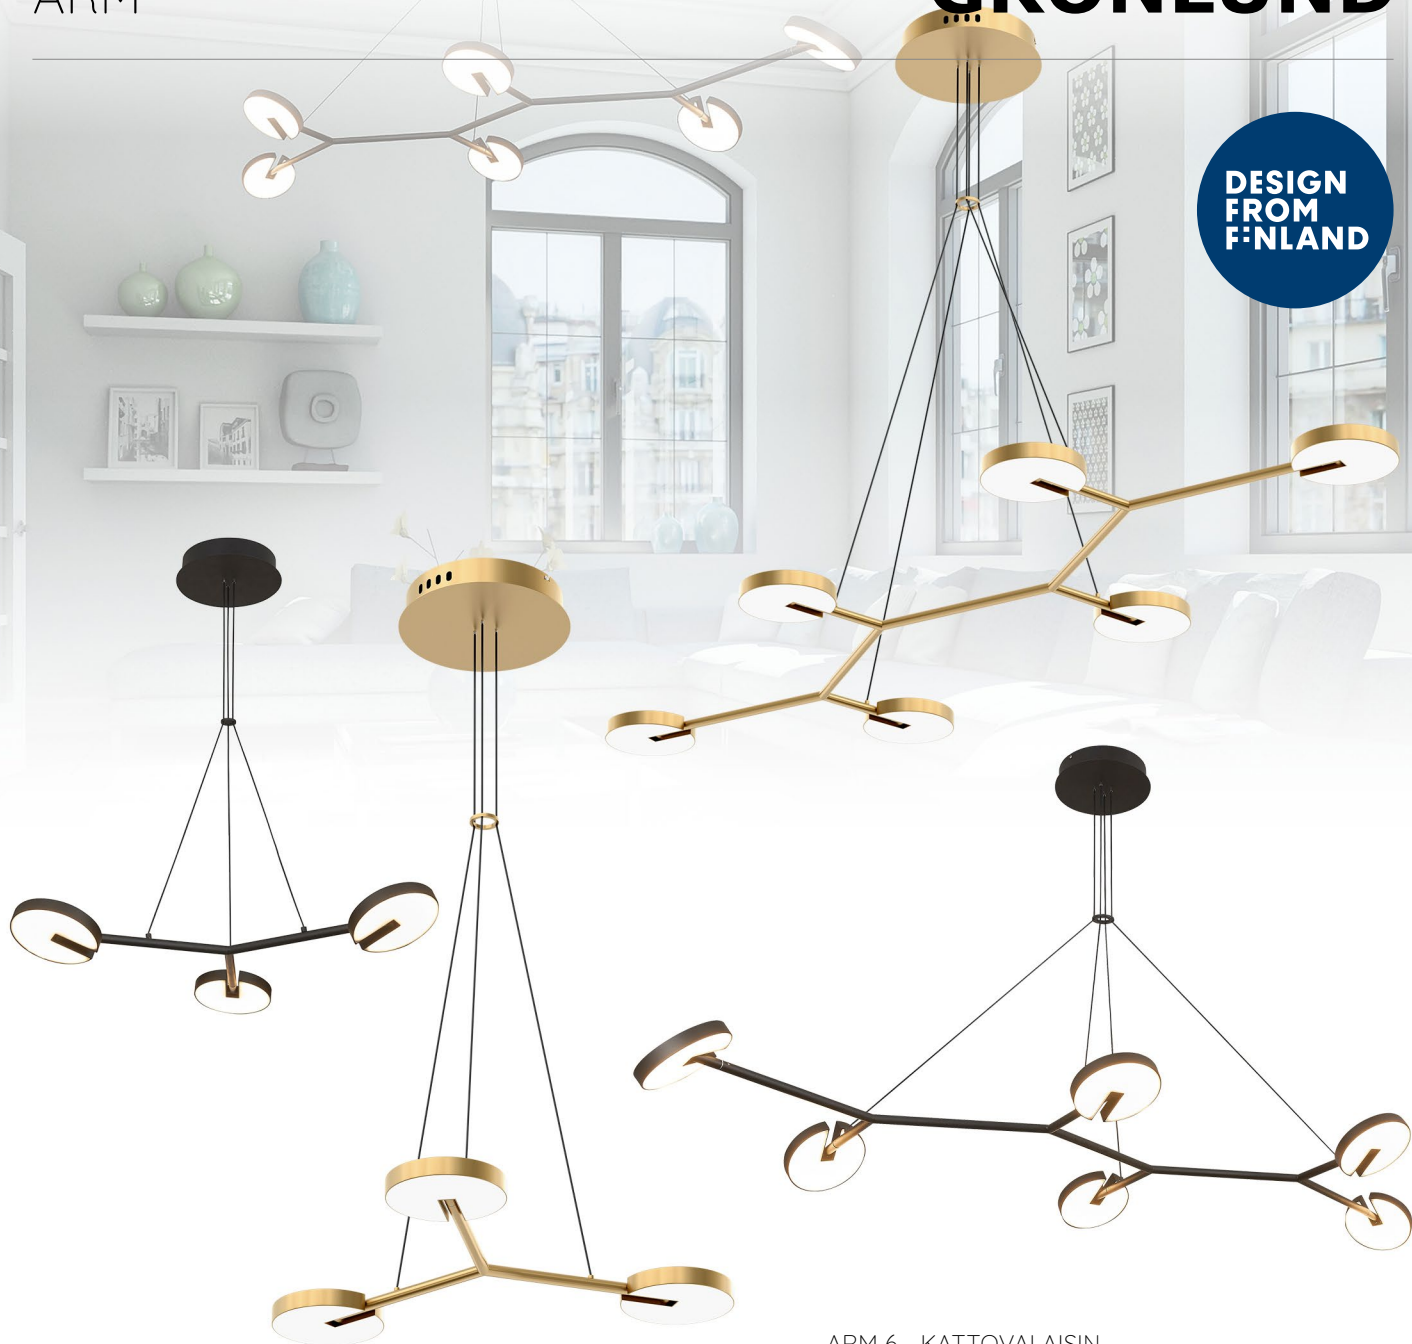

ARM

DESIGN BY
GRÖNLUND

DESIGN
FROM
FINLAND

ARM 3 - KATTOVALAISIN

- Leveys: 69 cm
- Kiinteä LED: 3 x 12 W , 3200 K
- Suunnattavat LED-paneelit
- Himmennettävä (TRIAC)
- Saatavilla DALI-yhteensopivina lisävarusteena
- Ruuvi kiinnitys
- Johtojen pituus: 3 m

1781-05 Musta

1781-52 Messinki

ARM 6 - KATTOVALAISIN

- Leveys: 172 cm
- Kiinteä LED: 6 x 12 W , 3200 K
- Suunnattavat LED-paneelit
- Himmennettävä (TRIAC)
- Saatavilla DALI-yhteensopivina lisävarusteena
- Ruuvi kiinnitys
- Johtojen pituus: 3 m

1780-05 Musta

1780-52 Messinki

ARM - PÖYTÄVALAISIN

- Korkeus: 50 cm
- Kiinteä LED: 1 x 12 W
- 3200 K
- Suunnattava LED-paneeli

2780-05 Musta

ARM - LATTIAVALAISIN

- Korkeus: 160 cm
- Kiinteä LED: 1 x 12 W
- 3200 K
- Suunnattava LED-paneeli