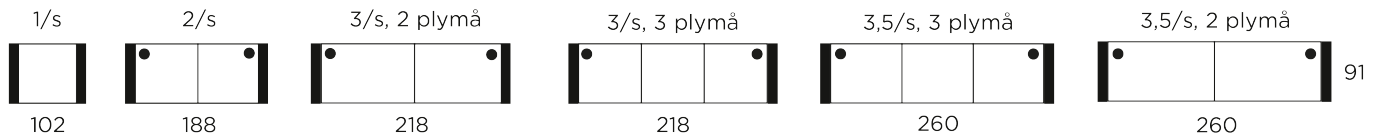

FÄRDIGA SOFFOR FALSTERBO

* = prydnadskuddar ingår enl. standard

höjd 85/87/89 beroende på ben