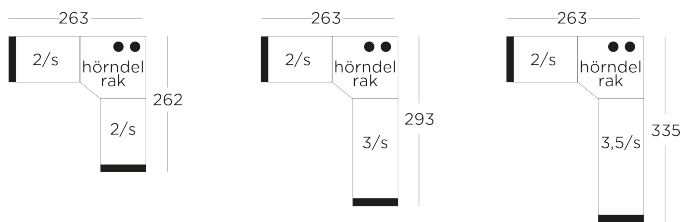

höjd 85/87/89 beroende på ben

SOFFSEKTIONER FALSTERBO

* = prydnadskuddar ingår enl. standard

IDÉKOMBINATIONER FALSTERBO

* = prydnadskuddar ingår enl. standard

VÄLJ TILLBEHÖR

Ben A

Ben D Ek