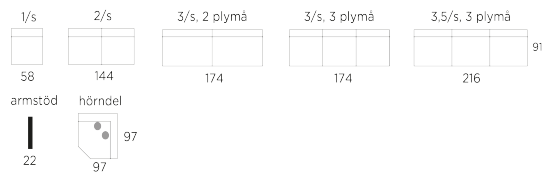

Rygg: Sjöfågelfjäder / riven polyeter 20/80, facksydd

C3

Sits: Formgjuten kallskum 55 kg
Rygg: Formsågad polyeter 23 kg, svep av polyesterfiber

FÄRDIGA SOFFOR FALSTERBO

* = prydnadskuddar ingår enl. standard

höjd 85/87/89 beroende på ben

SOFFSEKTIONER FALSTERBO

* = prydnadskuddar ingår enl. standard

IDÉKOMBINATIONER FALSTERBO

* = prydnadskuddar ingår enl. standard

VÄLJ TILLBEHÖR

Ben A

Ben D Ek